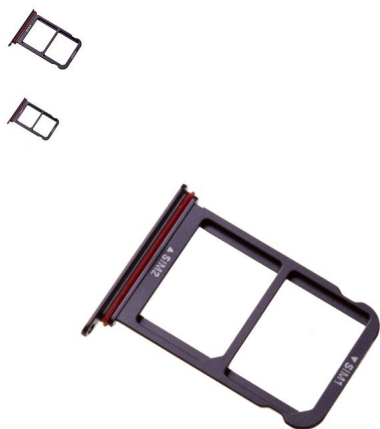

Bandeja Dual SIM preta para Huawei P20 pro

Bandeja Dual SIM preta para Huawei P20 pro

Classificação: Ainda não foi avaliado

Preço

Preço base com taxas 12,88 €

Preço de venda com desconto

Preço Venda 12,88 €