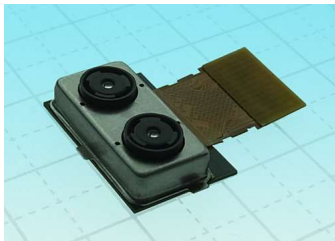

## Câmara traseira de 12Mpx 20Mpx para Huawei Mate 10 Pro

Câmara traseira de 12Mpx 20Mpx para Huawei Mate 10 Pro

Câmara traseira de 12Mpx 20Mpx para Huawei Mate 10 Pro

Classificação: Ainda não foi avaliado