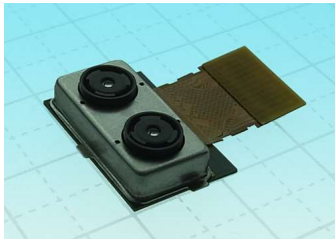

## Câmara traseira de 12Mpx 20Mpx para Huawei Mate 10 Pro

Câmara traseira de 12Mpx 20Mpx para Huawei Mate 10 Pro

Câmara traseira de 12Mpx 20Mpx para Huawei Mate 10 Pro

Classificação: Ainda não foi avaliado