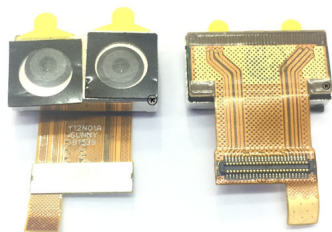

Câmara traseira de 20 Mpx para Huawei P10

Câmara traseira de 20 Mpx para Huawei P10

Câmara traseira de 20 Mpx para Huawei P10

Classificação: Ainda não foi avaliado

Preço

Preço base com taxas 13,48 €

Preço de venda com desconto

Preço Venda 13,48 €

Desconto

[Ask a question about this product](#)

Descrição

Câmara traseira de 20 Mpx para Huawei P10