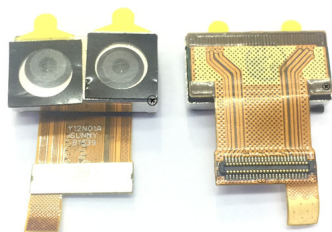

Câmara traseira de 20 Mpx para Huawei P10

Câmara traseira de 20 Mpx para Huawei P10

Câmara traseira de 20 Mpx para Huawei P10

Classificação: Ainda não foi avaliado

Preço

Preço base com taxas 13,48 €

Preço de venda com desconto

Preço Venda 13,48 €

Desconto

[Ask a question about this product](#)

Descrição

Câmara traseira de 20 Mpx para Huawei P10