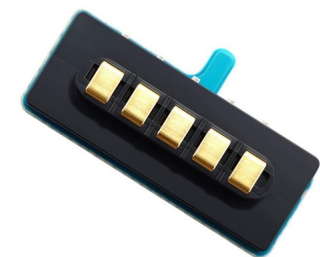

## Conector de carregador para Samsung Gear 2 R380

Conector de carregador para Samsung Gear 2 R380

Classificação: Ainda não foi avaliado

**Preço**

Preço base com taxas 9,23 €

Preço de venda com desconto

Preço Venda 9,23 €

Desconto

[Ask a question about this product](#)

Descrição

Conector de carregador para Samsung Gear 2 R380