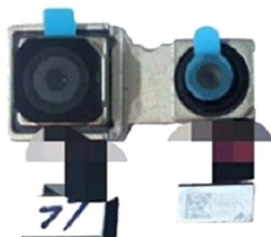

Câmera traseira para Xiaomi Redmi S2

Câmera traseira para Xiaomi Redmi S2

Câmera traseira para Xiaomi Redmi S2

Classificação: Ainda não foi avaliado

Preço

Preço base com taxas 23,89 €

Preço de venda com desconto