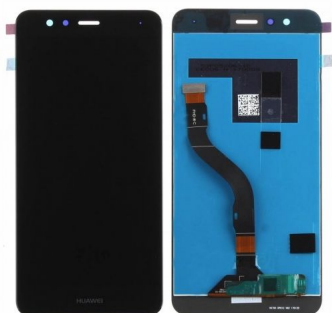

Display Huawei P10 LCD + touch preto

Display Huawei P10 LCD + touch P10 preto

Display Huawei P10 LCD + touch P10 preto

Classificação: Ainda não foi avaliado

Preço

Preço base com taxas 32,89 €

Preço de venda com desconto

Preço Venda 32,89 €

Desconto

[Ask a question about this product](#)

Descrição

Display Huawei P10 LCD + touch P10 preto