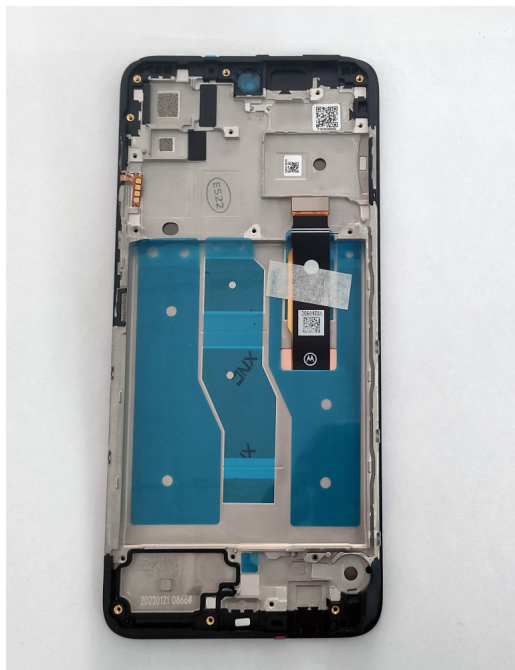

## Display LCD e touch com frame para Motorola G52 4G 2022 com frame preto

Display LCD e touch com frame para Motorola G52 4G 2022 com frame

preto

Substitua o ecrã do seu Motorola G52 4G 2022 com este display LCD e touch com frame preto.

### Descrição

Substitua o ecrã do seu Motorola G52 4G 2022 com este display LCD e touch com frame preto. Este display é feito de materiais de alta qualidade e oferece uma imagem nítida e colorida. O display possui um acabamento de primeira qualidade e um encaixe perfeito, garantindo uma substituição perfeita do ecrã do seu telefone.

### Características técnicas:

- Compatível com Motorola G52 4G 2022
- Material: LCD
- Cor: Preto

- Touchscreen: Sim
- Frame: Sim