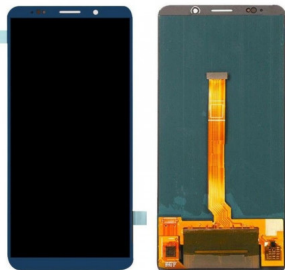

Display LCD e Touch para Huawei Mate 10 Pro Azul

Display LCD e Touch para Huawei Mate 10 Pro Azul

Classificação: Ainda não foi avaliado

Preço

Preço base com taxas 59,89 €

Preço de venda com desconto

Preço Venda 59,89 €