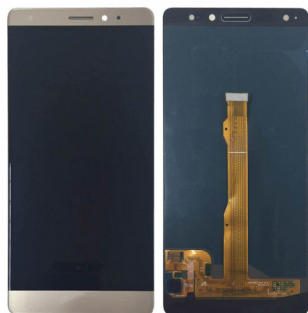

Display LCD e Touch para Huawei Mate 10 Pro dourado

Display LCD e Touch para Huawei Mate 10 Pro dourado

None

Classificação: Ainda não foi avaliado

Preço

Preço base com taxas 53,90 €

Preço de venda com desconto

Preço Venda 53,90 €

Desconto

[Ask a question about this product](#)

Descrição Display LCD e Touch para Huawei Mate 10 Pro dourado