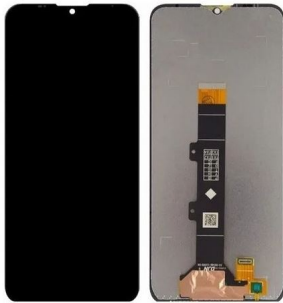

Display LCD e touch para Motorola E20 preto

Display LCD e touch para Motorola E20 preto

Restaure a tela do seu Motorola E20 com o Display LCD e Touch na cor preta, garantindo qualidade visual e sensibilidade ao toque superior.

O Display LCD e Touch para Motorola E20 Preto é a escolha ideal para substituir telas danificadas ou quebradas, proporcionando uma experiência de visualização e toque tão boa quanto a original. Este conjunto inclui tanto o display LCD quanto o touch screen, garantindo cores vibrantes, alta resolução e excelente sensibilidade ao toque.

Fabricado com materiais de alta qualidade, o display LCD e touch para Motorola E20 oferece durabilidade e desempenho confiável. Compatível exclusivamente com o modelo Motorola E20, ele assegura um encaixe perfeito e fácil instalação, restaurando a funcionalidade e a estética original do seu dispositivo.