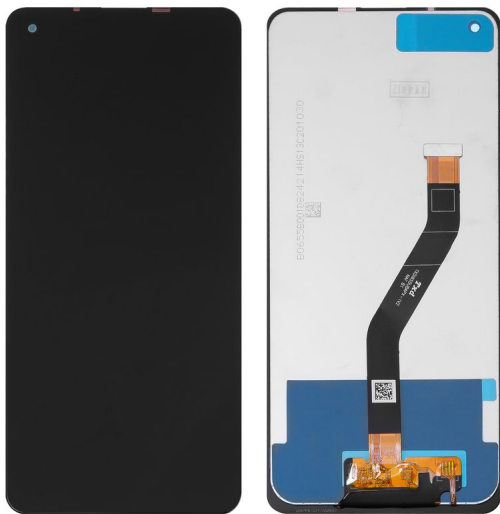

Display LCD e Touch para Samsung Galaxy A21 SM-A215F compatível

Display LCD e Touch para Samsung Galaxy A21 SM-A215F

compatível

Display LCD e Touch para Samsung Galaxy A21 SM-A215F compatível

Classificação: Ainda não foi avaliado

Preço

Preço base com taxas 36,90 €

Preço de venda com desconto

Preço Venda 36,90 €

Desconto

[Ask a question about this product](#)

Descrição

Display LCD e Touch para Samsung Galaxy A21 SM-A215F compatível