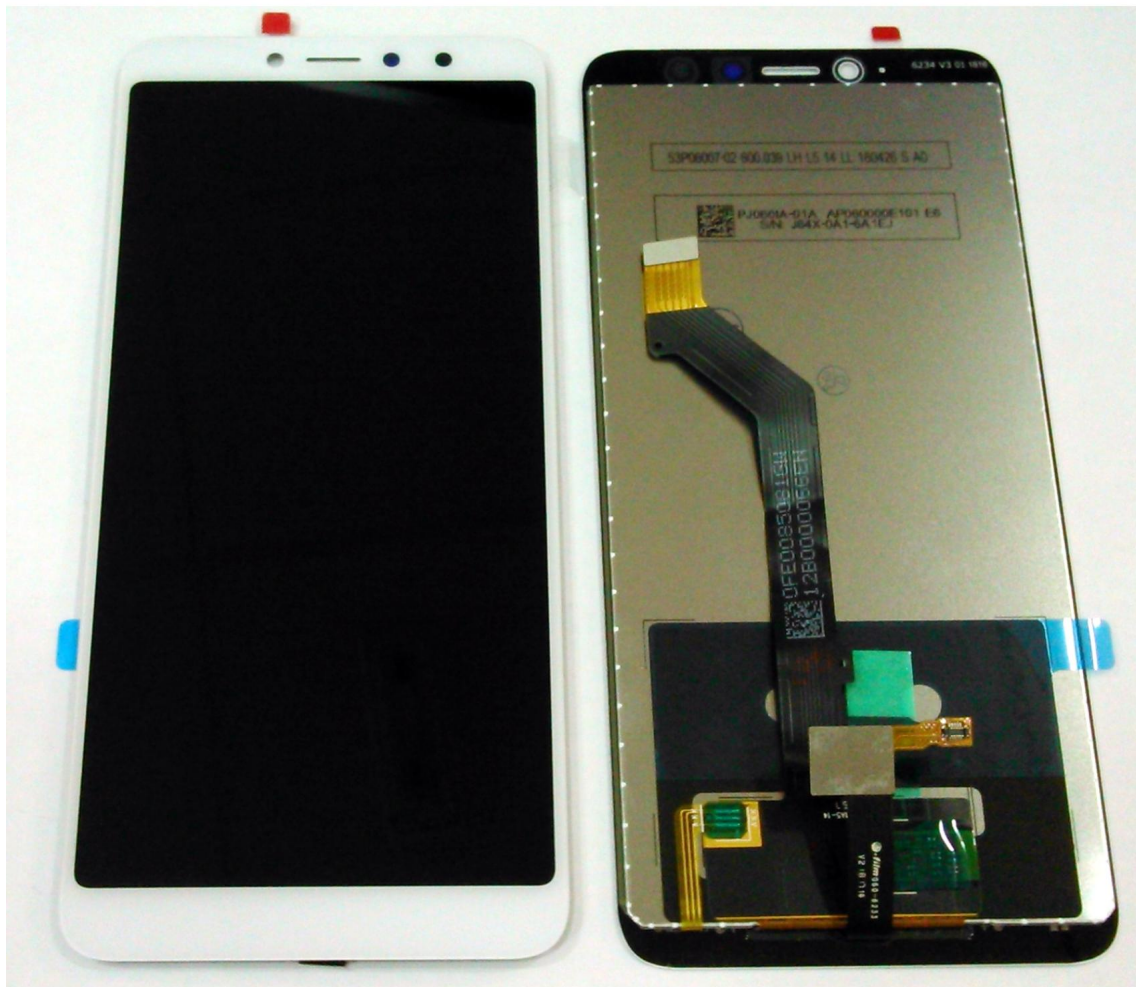

Display LCD e touch Xiaomi Redmi S2 branco

Display LCD e touch

Xiaomi Redmi S2 branco

Display LCD e touch Xiaomi Redmi S2 preto

Classificação: Ainda não foi avaliado

Preço

Preço base com taxas 18,91 €

Preço de venda com desconto

Preço Venda 18,91 €

Desconto

[Ask a question about this product](#)

Descrição

Display LCD e touch Xiaomi Redmi S2 preto