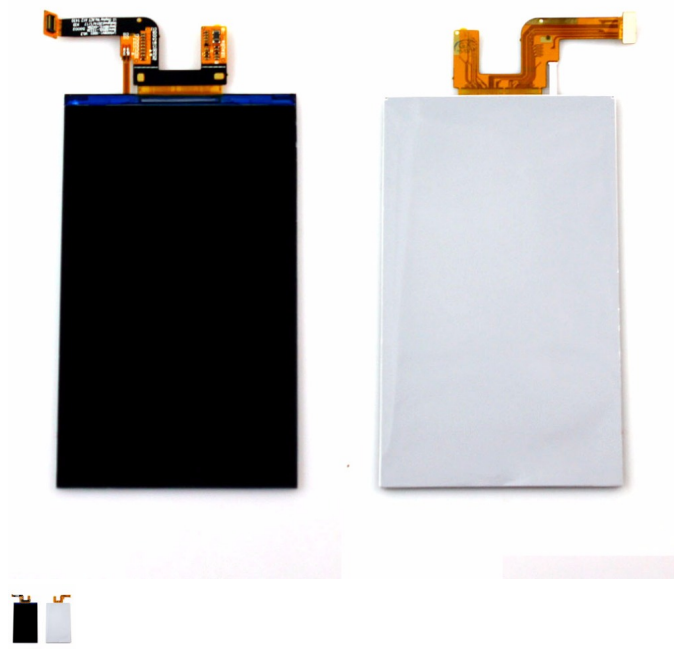

Display LCD + touch com frame LG L80 dual sim D373 branco

Display LCD + touch com frame LG L80 dual sim D373 branco

Classificação: Ainda não foi avaliado

Preço

Preço base com taxas 74,13 €

Preço de venda com desconto

Preço Venda 74,13 €

Desconto

[Ask a question about this product](#)

Descrição

Display LCD + touch com frame LG L80 dual sim D373 branco

Display LCD + touch com frame LG L80 dual sim D373 branco, ao melhor preço do mercado e de extrema qualidade, Compre agora!