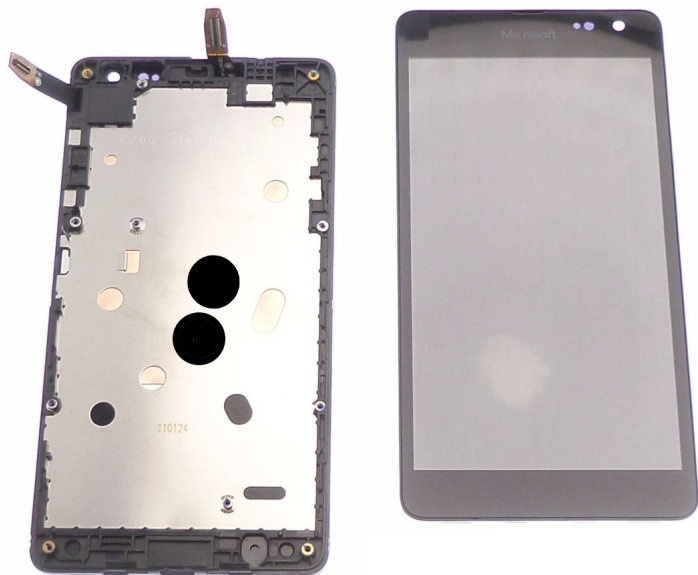

Display LCD Touch e Frame para Nokia Lumia 535 Preto

Display LCD Touch e Frame para Nokia Lumia 535 Preto

Display LCD Touch e Frame para Nokia Lumia 535 Preto

Classificação: Ainda não foi avaliado

Preço

Preço base com taxas 30,89 €

Preço de venda com desconto

Display LCD Touch e Frame para Nokia Lumia 535 Preto

Preço Venda 30,89 €

Desconto

[Ask a question about this product](#)

Descrição

Display completo LCD Touch e Frame para Nokia Lumia 535 Preto versão CT2S1973FPC-A1-E