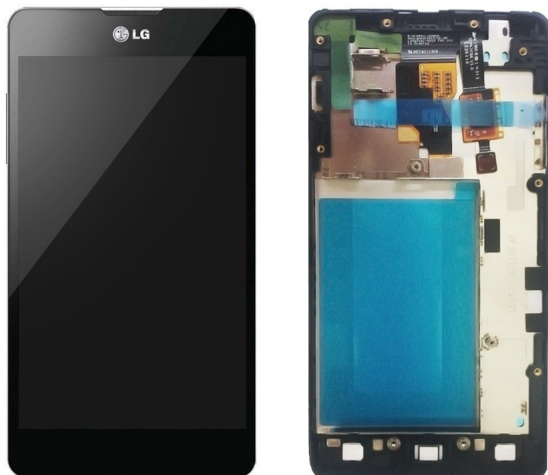

Display LCD + touch LG E975 preto Optimus G

Classificação: Ainda não foi avaliado

Preço

Preço base com taxas 68,88 €

Preço de venda com desconto

Preço Venda 68,88 €

Desconto

[Ask a question about this product](#)