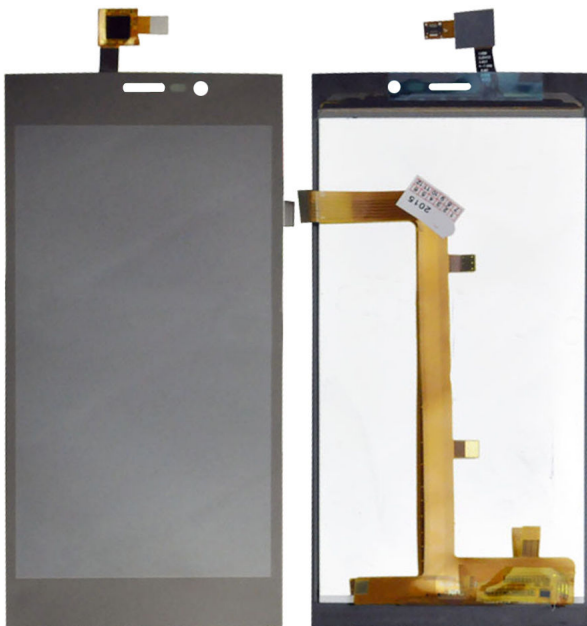

## Display LCD + Touch Wiko Ridge 4G preto

Display LCD + Touch Wiko Ridge 4G preto

Display LCD + Touch Wiko Ridge 4G preto

Classificação: Ainda não foi avaliado

## Display LCD + Touch Wiko Ridge 4G preto