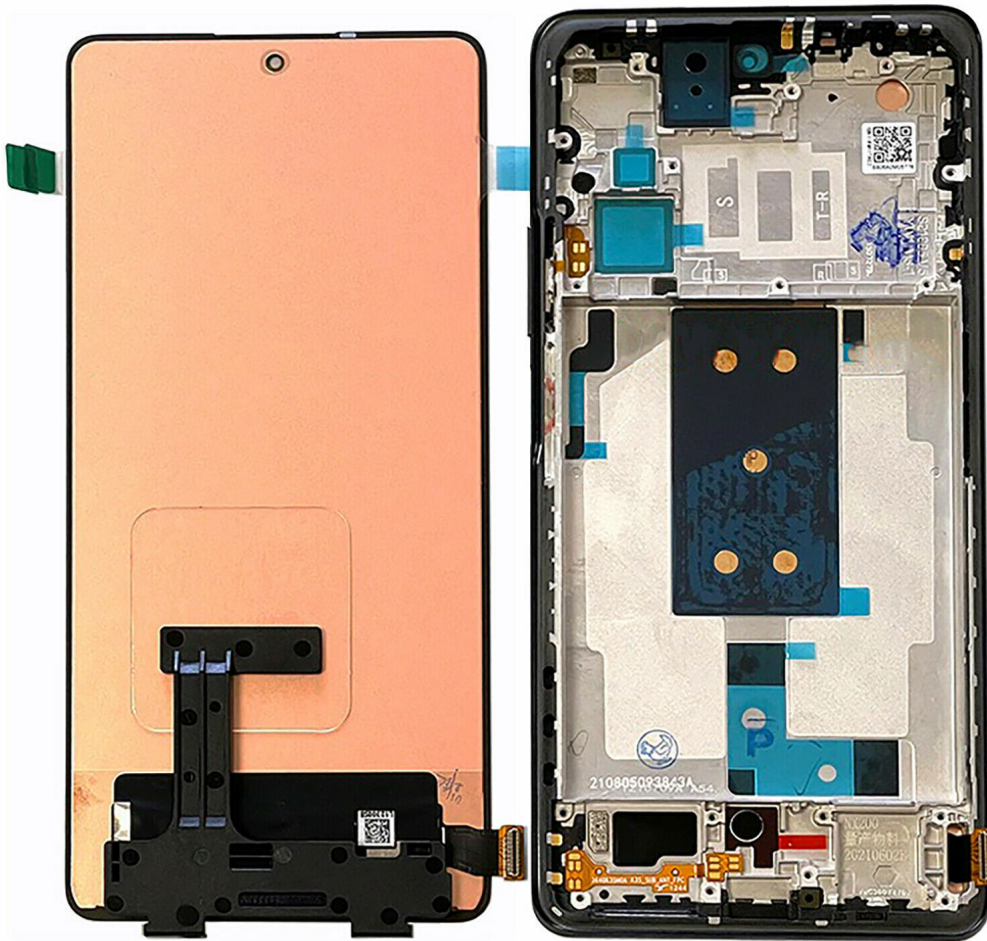

Display ou Ecrã lcd com touch e frame para Xiaomi 11T Pro 5G(2107113SG)

Display ou Ecrã lcd com touch

e frame para Xiaomi 11T Pro 5G(2107113SG)

Display ou Ecrã lcd com touch e frame para Xiaomi 11T Pro 5G(2107113SG)

Display ou Ecrã lcd com touch e frame para Xiaomi 11T Pro 5G(2107113SG)