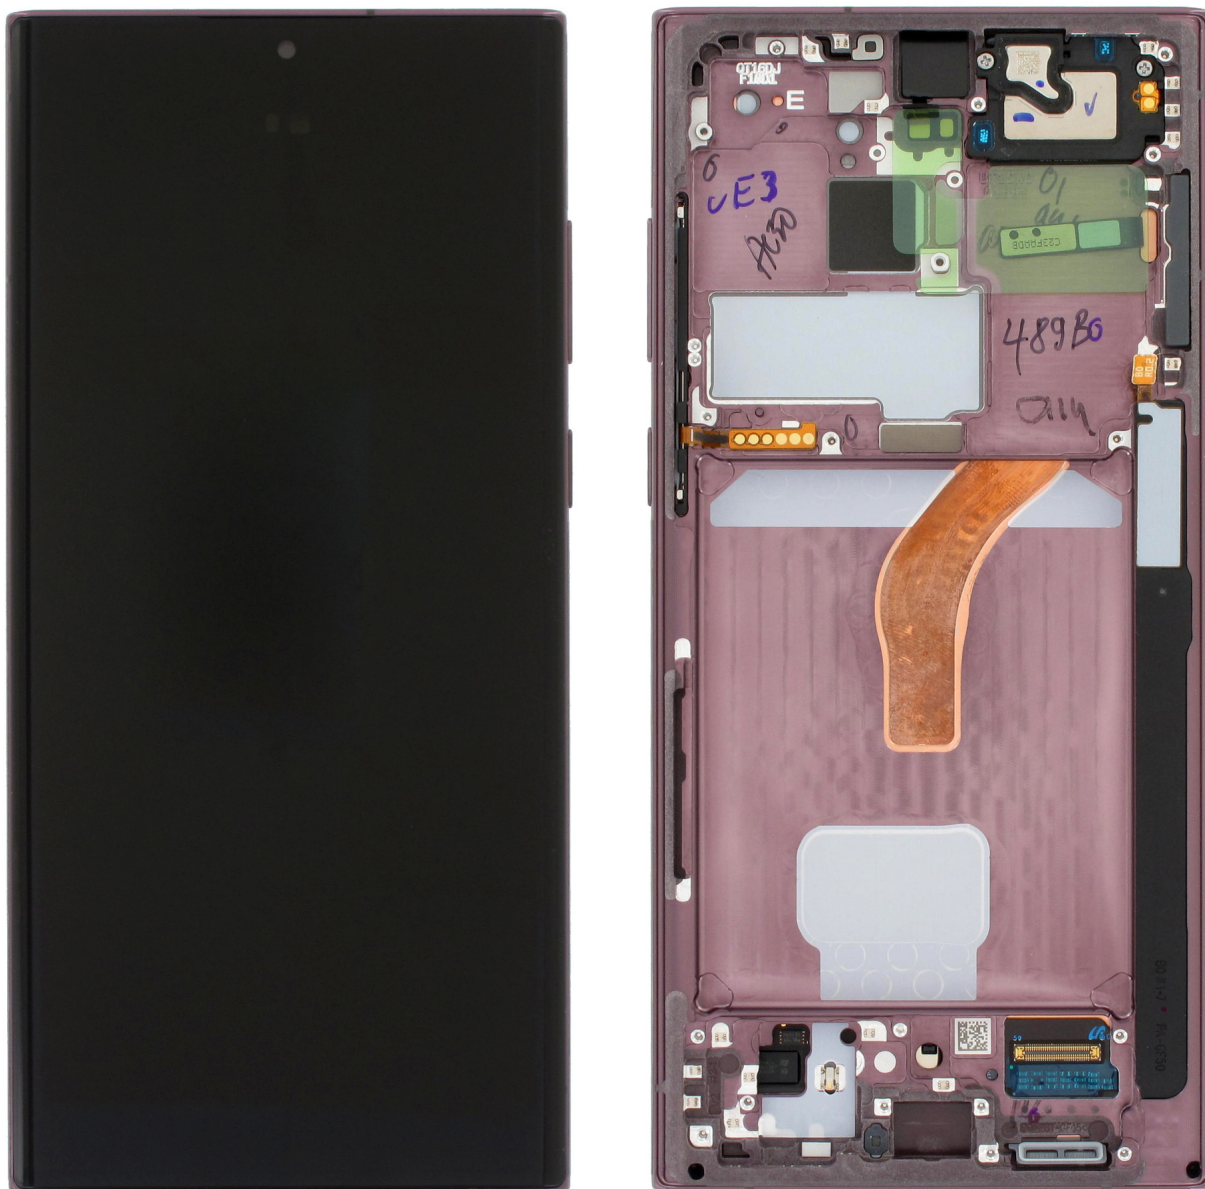

## Ecrã ou display com LCD e touch para Samsung S22 Ultra SM-N908B Burgundy original Service Pack

Ecrã ou display com LCD e touch para Samsung S22 Ultra SM-N908B Burgundy original Service Pack

Ecrã ou display com LCD e touch para Samsung S22 Ultra SM-N908B Burgundy original Service Pack

Ecrã ou display com LCD e touch para Samsung S22 Ultra SM-N908B Burgundy original Service Pack