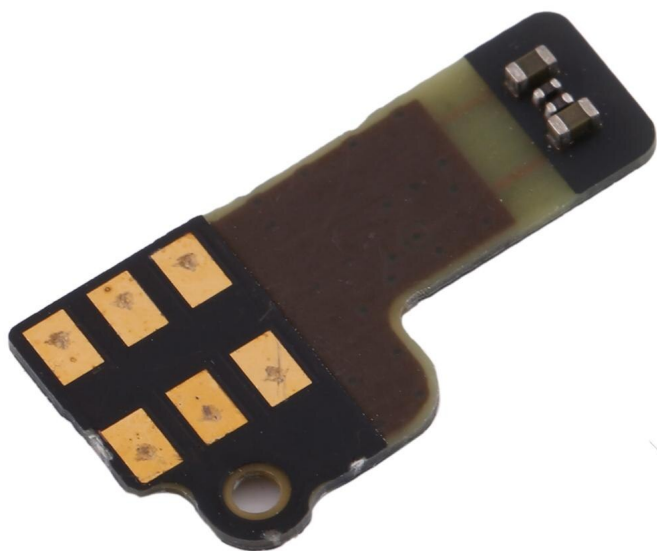

Flex com sensor de proximidade para Huawei P30 Pro (VOG-L29, VOG-L09, VOG-L04) compatível

L09, VOG-L04) compatível

Flex com sensor de proximidade para Huawei P30 Pro (VOG-L29, VOG-

Flex com sensor de proximidade para Huawei P30 Pro (VOG-L29, VOG-L09, VOG-L04) compatível

Flex com sensor de proximidade para Huawei P30 Pro (VOG-L29, VOG-L09, VOG-L04) compatível