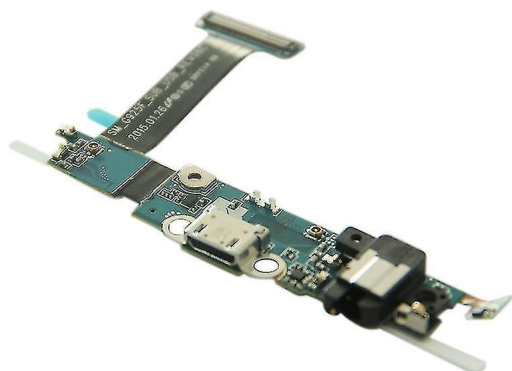

Flex de Carga para Samsung Galaxy S6 Edge

Flex de Carga para Samsung Galaxy S6 Edge

Classificação: Ainda não foi avaliado

Preço

Preço base com taxas 5,90 €

Preço de venda com desconto

Preço Venda 5,90 €

Desconto

[Ask a question about this product](#)

Descrição

Flex de Carga para Samsung Galaxy S6 Edge