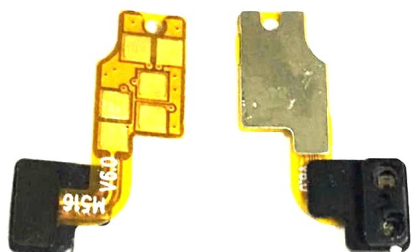

Flex Xiaomi Redmi Note 8T preto sensor de proximidade

Flex Xiaomi Redmi Note 8T preto sensor de proximidade

Flex Xiaomi Redmi Note 8T preto sensor de proximidade

Classificação: Ainda não foi avaliado

Preço

Preço base com taxas 7,90 €

Preço de venda com desconto

Preço Venda 7,90 €

Desconto

[Ask a question about this product](#)

Descrição

Flex Xiaomi Redmi Note 8T preto sensor de proximidade