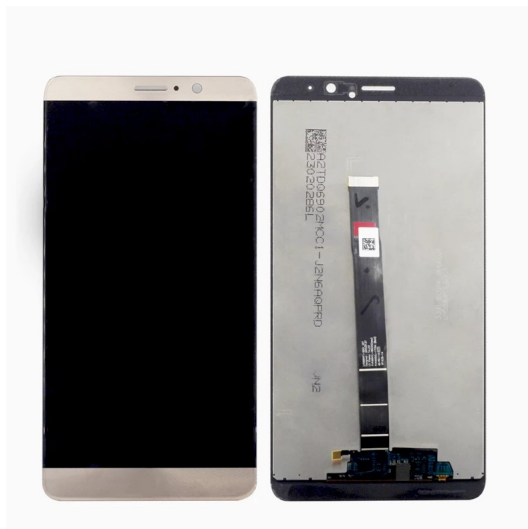

Huawei Mate 9 Branco Substituição Display/LCD/Touch

Huawei Mate 9 Branco Substituição Display/LCD/Touch

Huawei Mate 9 Branco Substituição Display/LCD/Touch

Classificação: Ainda não foi avaliado

Preço

Preço base com taxas 5,89 €

Preço de venda com desconto

Preço Venda 5,89 €

Desconto

[Ask a question about this product](#)

Descrição

Huawei Mate 9 Branco Substituição Display/LCD/Touch

Faça aqui a substituição do display/LCD/Touch do seu telemóvel, com 3 meses de garantia na reparação e peça de substituição contra defeitos de fabrico, preço inclui peça de substituição e mão de obra já com o iva incluído à taxa em vigor.