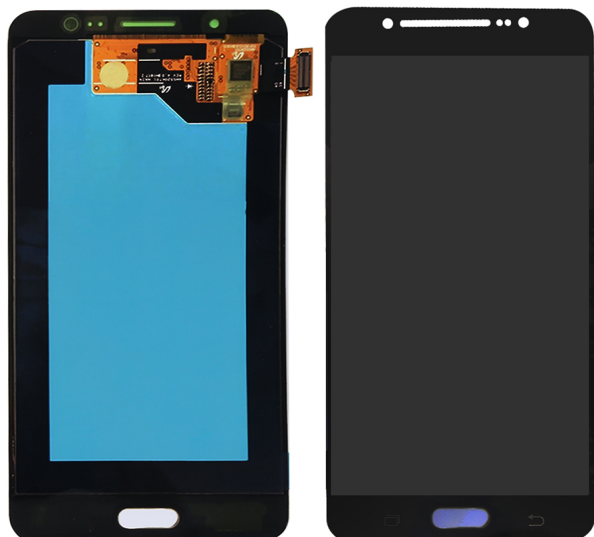

## LCD / display e touch Samsung J5 J510 (2016) preto

LCD / Display e touch Samsung Galaxy J5 J510 (2016) Preto

Classificação: Ainda não foi avaliado

**Preço**

Preço base com taxas 55,89 €

Preço de venda com desconto

Preço Venda 55,89 €

Desconto

[Ask a question about this product](#)

Descrição LCD / Display e touch Samsung Galaxy J5 J510 (2016) Preto LCD / Display e touch Samsung Galaxy J5 J510 (2016) Preto com LCD e Touch incluído, sem frame e com botão home incluído. A montagem em Portimão/Algarve/Portugal do LCD / Display e touch Samsung Galaxy J5 J510 (2016) Preto Original.