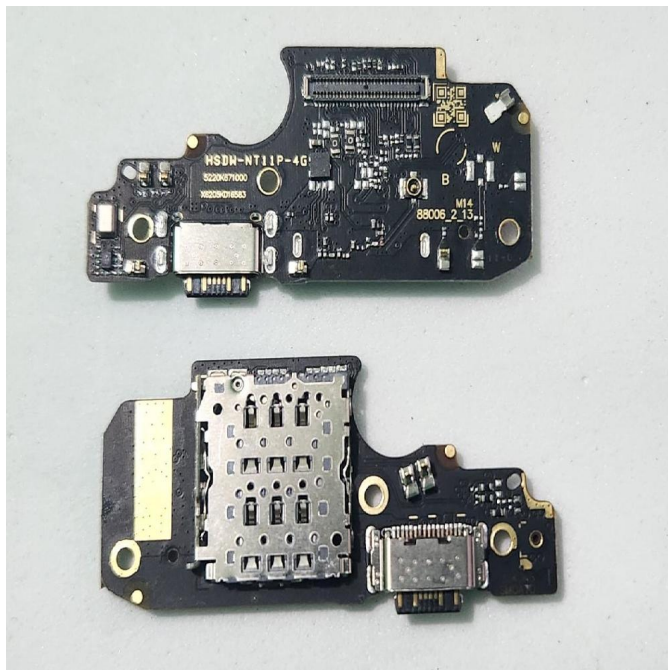

Módulo de carga para Xiaomi Redmi Note 11 Pro 2201116TG original

Módulo de carga para Xiaomi Redmi Note 11 Pro 2201116TG original

Módulo de carga para Xiaomi Redmi Note 11 Pro 2201116TG original

Classificação: Ainda não foi avaliado

Preço

Preço base com taxas 25,45 €

Preço de venda com desconto

Preço Venda 25,45 €

Desconto

[Ask a question about this product](#)

Descrição

Módulo de carga para Xiaomi Redmi Note 11 Pro 2201116TG original