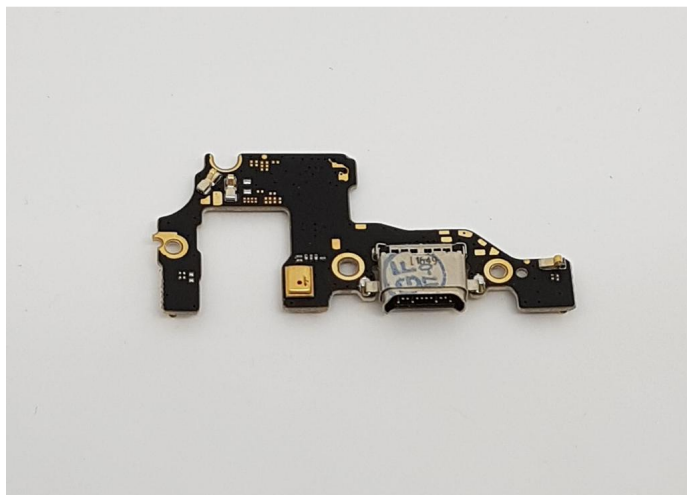

Placa auxiliar com conector de carga para Huawei P10

Placa auxiliar com conector de carga para Huawei P10

Placa auxiliar com conector de carga para Huawei P10

Classificação: Ainda não foi avaliado

Preço

Preço base com taxas 4,90 €

Preço de venda com desconto

Preço Venda 4,90 €

Desconto

[Ask a question about this product](#)

Descrição

Placa auxiliar com conector de carga para Huawei P10