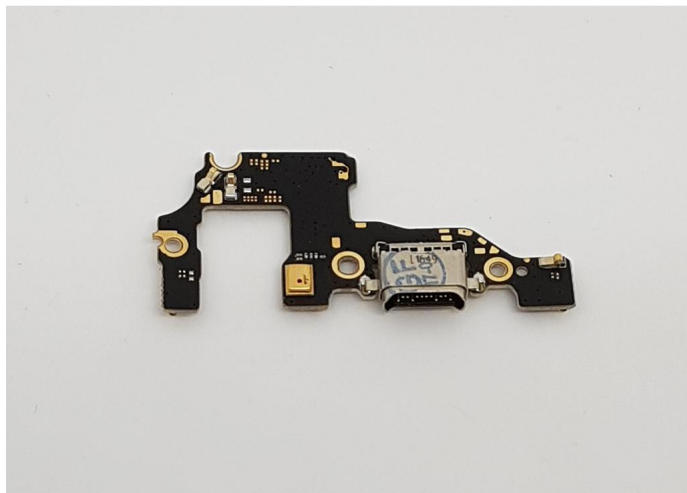

Placa auxiliar com conector de carga para Huawei P10

Placa auxiliar com conector de carga para Huawei P10

Placa auxiliar com conector de carga para Huawei P10

Classificação: Ainda não foi avaliado

Preço

Preço base com taxas 4,90 €

Preço de venda com desconto

Preço Venda 4,90 €

Desconto

[Ask a question about this product](#)

Descrição

Placa auxiliar com conector de carga para Huawei P10