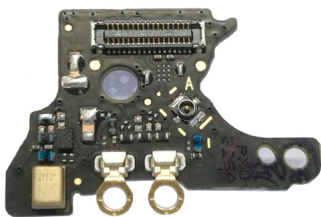

Placa auxiliar com microfone para Huawei P20 EML-L29

Placa auxiliar com microfone para Huawei P20 EML-L29

Placa auxiliar com microfone para Huawei P20 EML-L29

Classificação: Ainda não foi avaliado

Preço

Preço base com taxas 9,88 €

Preço de venda com desconto

Preço Venda 9,88 €

Desconto

[Ask a question about this product](#)

Descrição

Placa auxiliar com microfone para Huawei P20 EML-L29