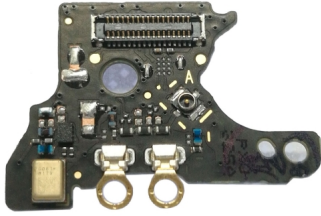

Placa auxiliar com microfone para Huawei P20 EML-L29

Placa auxiliar com microfone para Huawei P20 EML-L29

Placa auxiliar com microfone para Huawei P20 EML-L29

Classificação: Ainda não foi avaliado

Preço

Preço base com taxas 9,88 €

Preço de venda com desconto

Preço Venda 9,88 €

Desconto

[Ask a question about this product](#)

Descrição

Placa auxiliar com microfone para Huawei P20 EML-L29