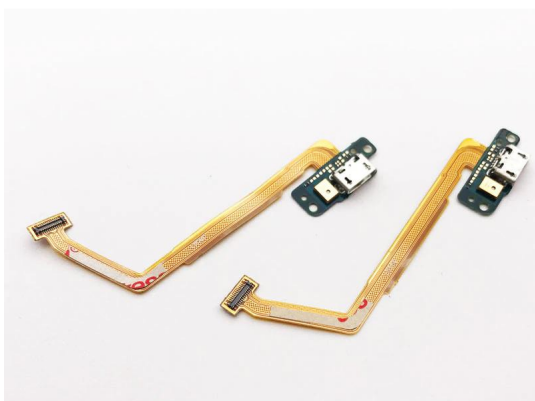

Placa c/ conector carga e acessórios p/ Wiko Highway Star 4G

Placa c/ conector carga e acessórios p/ Wiko Highway Star 4G

Placa c/ conector carga e acessórios p/ Wiko Highway Star 4G

Classificação: Ainda não foi avaliado

Preço

Preço base com taxas 5,89 €

Preço de venda com desconto

Preço Venda 5,89 €

Desconto

[Ask a question about this product](#)

Descrição

Placa c/ conector carga e acessórios p/ Wiko Highway Star 4G