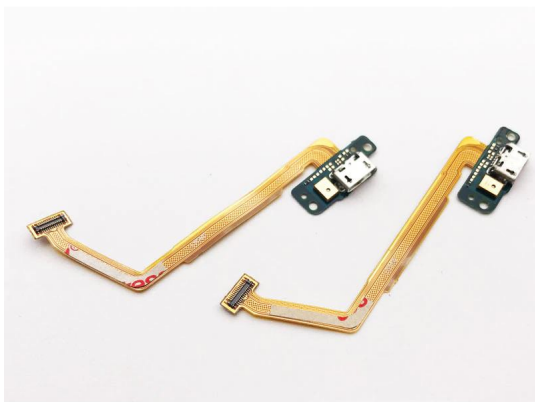

Placa c/ conector carga e acessórios p/ Wiko Highway Star 4G

Placa c/ conector carga e acessórios p/ Wiko Highway Star 4G

Placa c/ conector carga e acessórios p/ Wiko Highway Star 4G

Classificação: Ainda não foi avaliado

Preço

Preço base com taxas 5,89 €

Preço de venda com desconto

Preço Venda 5,89 €

Desconto

[Ask a question about this product](#)

Descrição

Placa c/ conector carga e acessórios p/ Wiko Highway Star 4G