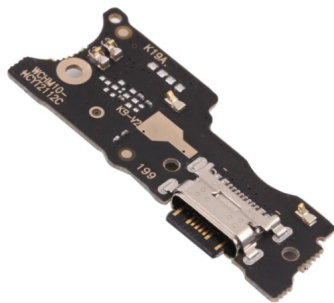

Placa de Carga para Xiaomi Redmi 10 5G

Placa de Carga para Xiaomi Redmi 10 5G

Placa de Carga para Xiaomi Redmi 10 5G

Classificação: Ainda não foi avaliado

Preço

Preço base com taxas 5,90 €

Preço de venda com desconto

Preço Venda 5,90 €

Desconto

[Ask a question about this product](#)

Descrição

Placa de Carga para Xiaomi Redmi 10 5G