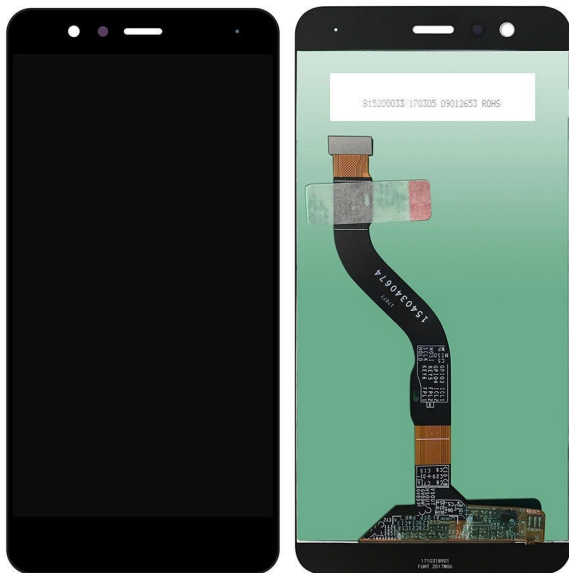

Huawei P10 Preto Substituição Display/LCD/Touch

Huawei P10 Preto Substituição Display/LCD/Touch

Classificação: Ainda não foi avaliado

Preço

Preço base com taxas 114,98 €

Preço de venda com desconto

Preço Venda 114,98 €

Desconto

[Ask a question about this product](#)

Descrição

Huawei P10 Preto Substituição Display/LCD/Touch