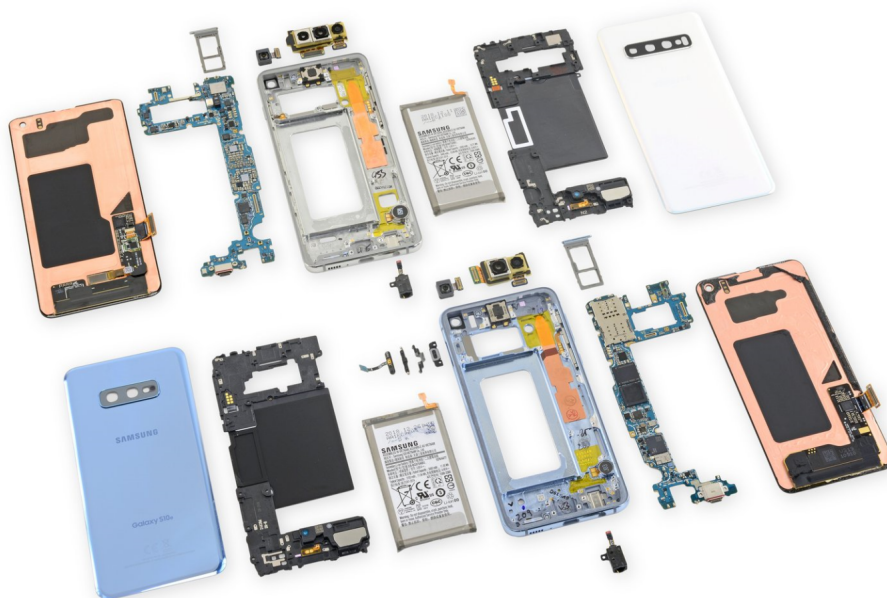

Samsung S10e Substituição da Câmera Traseira

Câmera Traseira

Samsung S10e Substituição da

Samsung S10e Substituição da Câmera Traseira

Classificação: Ainda não foi avaliado

Preço

Preço base com taxas

Preço de venda com desconto